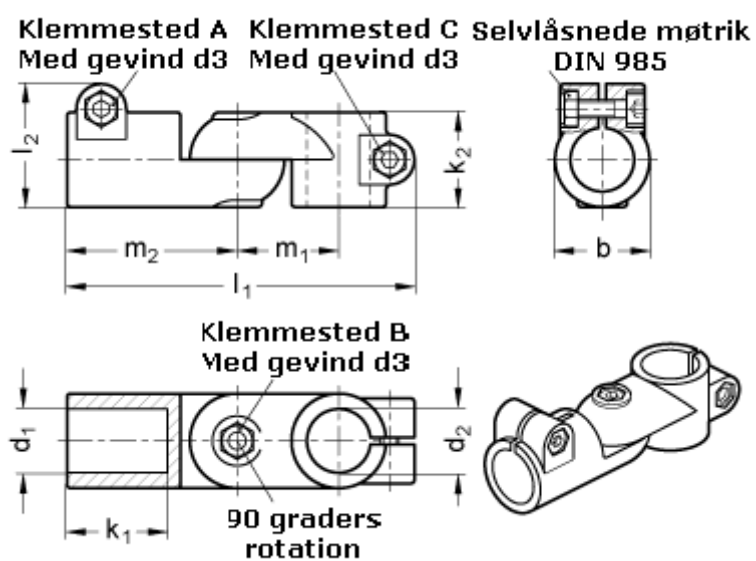

Varenummer: 20284B42B45S2SW
Beskrivelse: E+G laskeforbindelse
GN284-B42-B45-S-2-SW

Mål

b = 65	m1 = 70
d1 = B42	m2 = 115
d2 = B45	
d3 = M10	
k1 = 74.0	
k2 = 65	
l1 = 230	
l2 = 77.5	